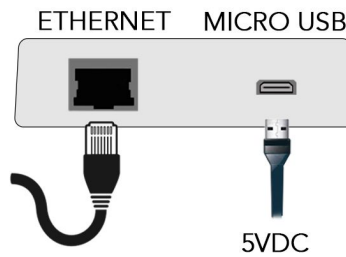

⚠ Solvent(tiner, benzin, asit vb.) içeren veya aşındırıcı temizlik maddeleriyle ürün silinmemelidir.

HABERLEŞME ÖZELLİKLERİ

KONTROL YAPISI

inohom ürünleri kendi aralarında 433Mhz radyo frekansında şifreli olarak haberleşir. Cihazlar inohom haberleşme protokolü kullanırlar. inohom Ev Yöneticisi olmadan da inohom ürünleri kendi aralarında haberleşme gerçekleştirerek evinizin kontrolünü devam ettirebilir.

inohom Ev yöneticisi sistemin IP'ye çıkmasını sağlayarak internet üzerinden uzak kontrolünü sağlar. Kablolü Ethernet bağlantısı veya WiFi Kablosuz haberleşme ile Modem üzerinden internete çıkar.

BAĞLANTILAR