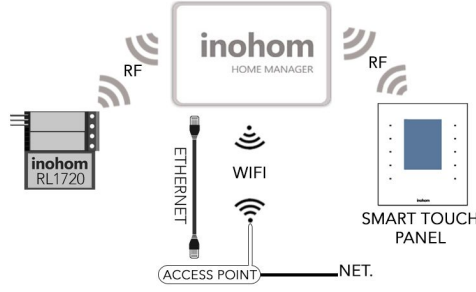

HABERLEŞME ÖZELLİKLERİ

KONTROL YAPISI