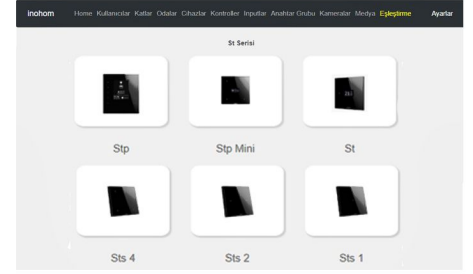

inohom Ev yöneticisi sistemin IP'ye çıkmasını sağlayarak internet üzerinden uzak kontrolünü sağlar. Kablolü Ethernet bağlantısı veya WiFi Kablosuz haberleşme ile Modem üzerinden internete çıkar.

BAĞLANTILAR

BOYUTLAR

SİSTEM ENTEGRASYONU

Ev Yöneticisi ile yeni inohom ürünleri sisteme entegre edilebilir. Hangi cihazın hangi cihazla haberleşeceği, detaylı senaryoların düzenlenmesi, kamera IP ayarları, interkom ayarları gibi detaylı devreye alma işlemleri yetkili servis tarafından gerçekleştirilir.